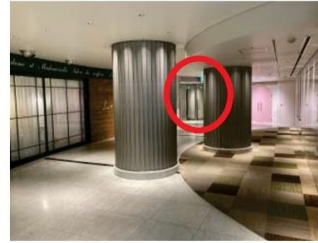

当ビルのご案内

株式会社BREXA Velta
手話寺子屋大阪梅田教室

行き方

19時以降は、
1階の扉は閉鎖されます。
左へ移動してください。

右へ行ってください。

「JRE梅田スクエアビル」
への階段があります。

奥の自動ドアを
抜けます。

下へ降りてください。

右を見ると、
エレベーターが見えます。

左に
「JRE梅田スクエアビル」
がありますので、
中に入ってください。

エレベーターの11階の
ボタンを押します。

〇会場

株式会社BREXA Velta
手話寺子屋大阪梅田教室

〒530-0001
大阪府大阪市北区梅田1-12-17
JRE梅田スクエアビル11階